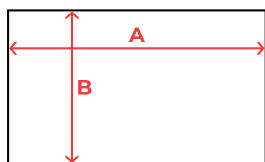

PLAQUE VÉLO 300 RR0301

CARACTÉRISTIQUES

Plaque vélo de route, perforée de 3 trous pour faciliter l'attache.

COMPOSITION

Polypropylène, 234 g/m².

TAILLES

TAILLE UNIQUE

Code Douane : 39202029

SCHÉMA

GUIDE DES TAILLES

TAILLE	TAILLE UNIQUE
A	130 mm
B	90 mm